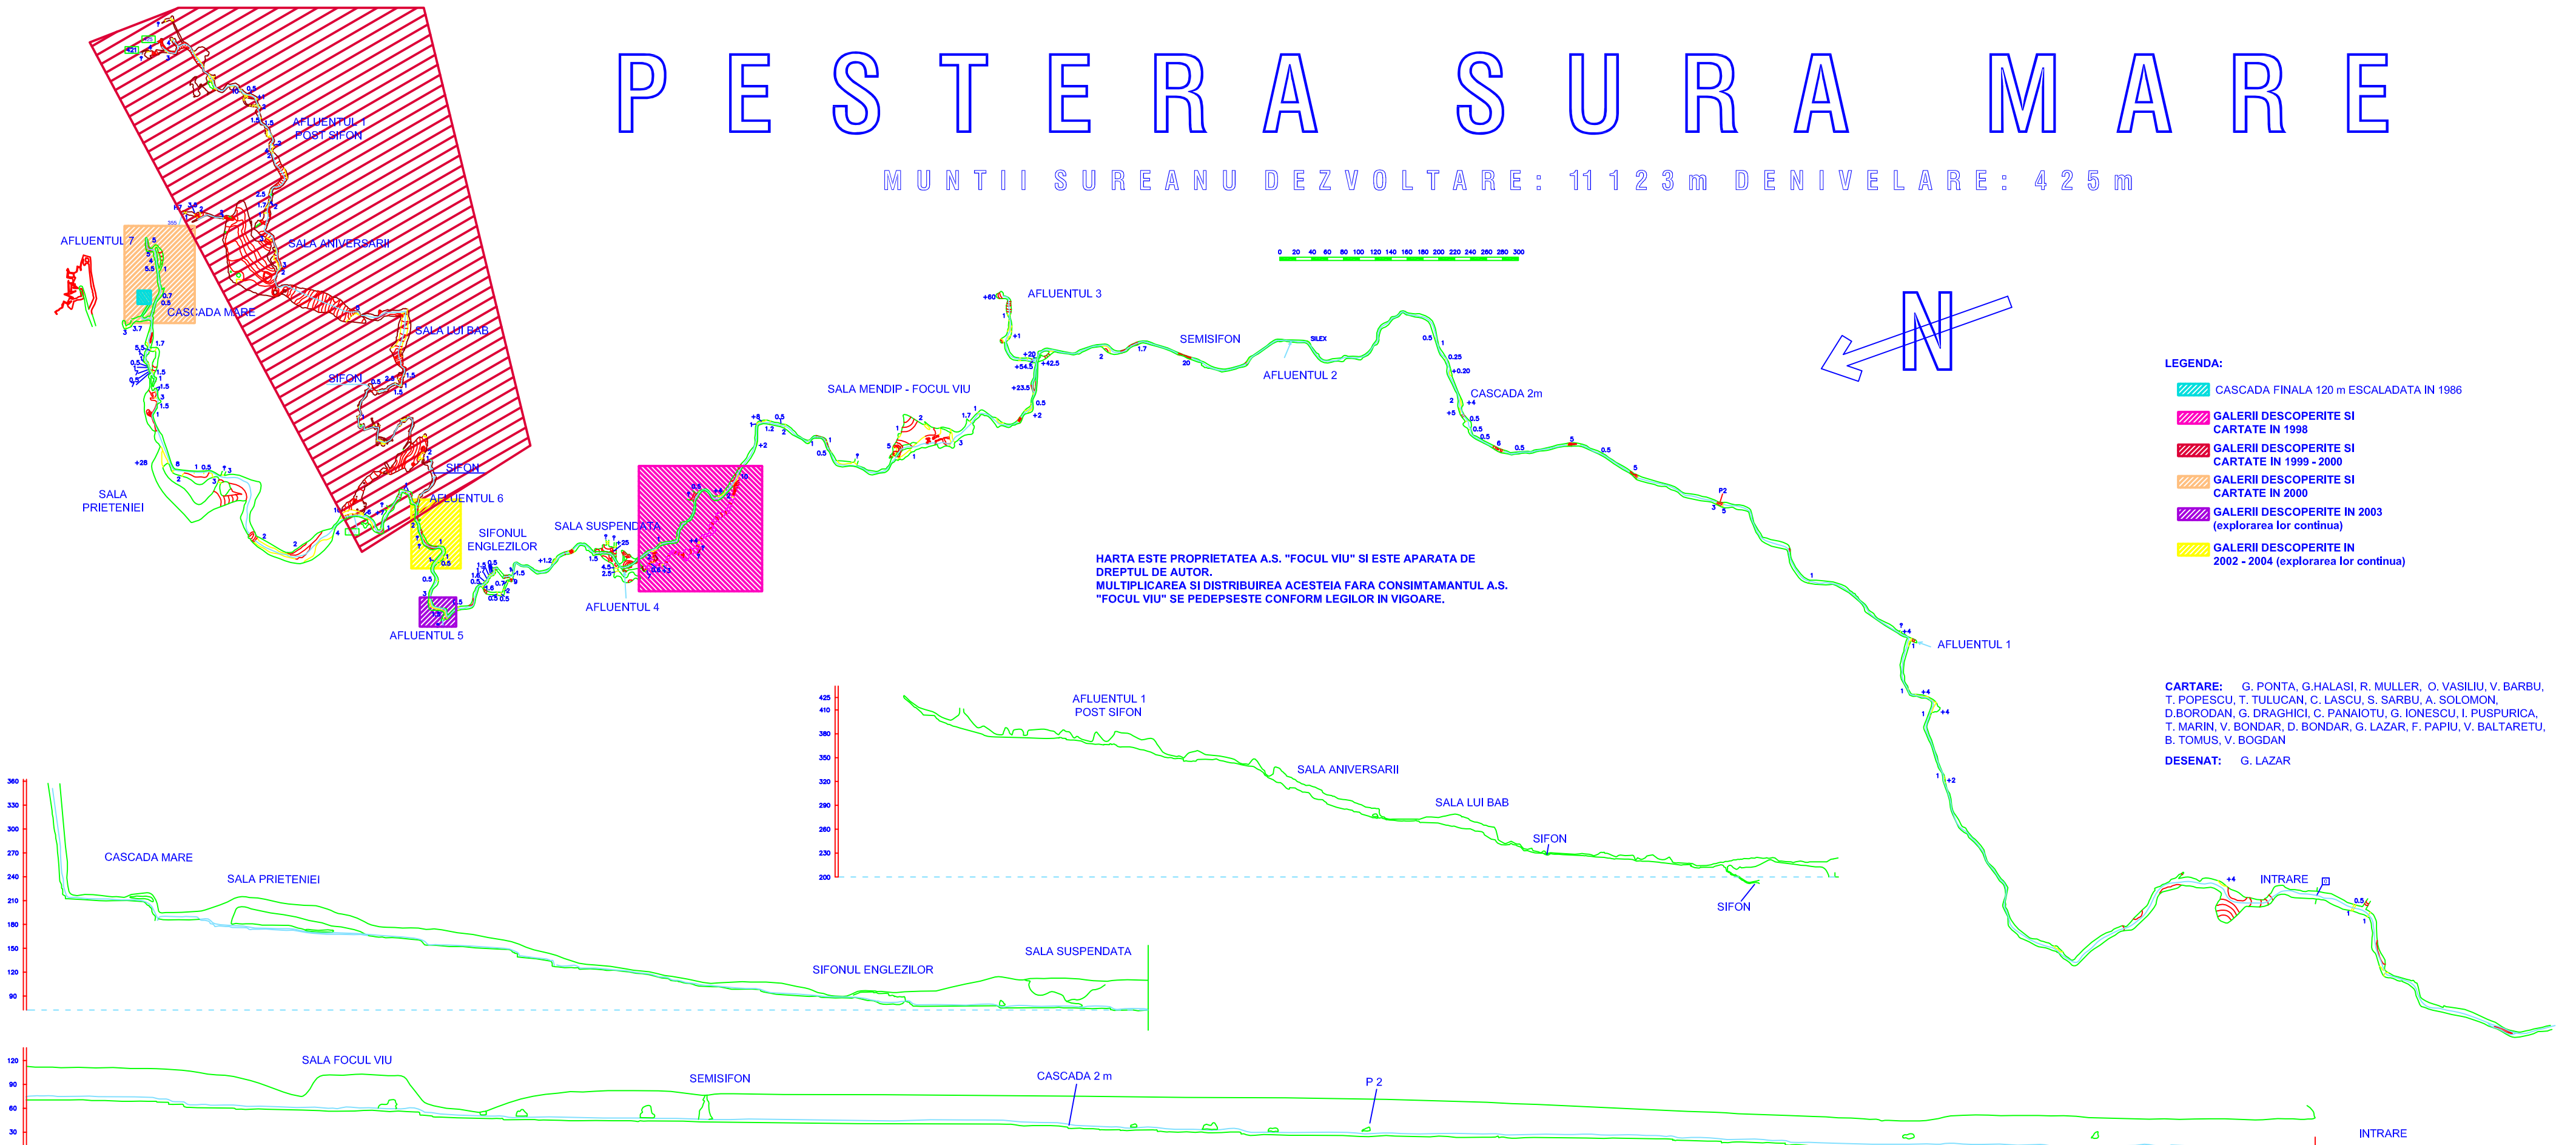

# PESTERA SURAMARE

MUNTII SUREANU DEZVOLTARE: 11123m DENIVELARE: 425m

HARTA ESTE PROPRIETATEA A.S. "FOCUL VIU" SI ESTE APARATA DE DREPTUL DE AUTOR. MULTIPLICAREA SI DISTRIBUIREA ACESTEIA FARA CONSIMTAMANTUL A.S. "FOCUL VIU" SE PEDESESTE CONFORM LEGILOR IN VIGOARE.

- LEGENDA:
- CASCADA FINALA 120 m ESCALADATA IN 1986
  - GALERII DESCOPERITE SI CARTATE IN 1998
  - GALERII DESCOPERITE SI CARTATE IN 1999 - 2000
  - GALERII DESCOPERITE SI CARTATE IN 2000
  - GALERII DESCOPERITE IN 2003 (explorarea lor continua)
  - GALERII DESCOPERITE IN 2002 - 2004 (explorarea lor continua)

CARTARE: G. PONTA, G. HALASI, R. MULLER, O. VASILIU, V. BARBU, T. POPESCU, T. TULUCAN, C. LASCU, S. SARBU, A. SOLOMON, D. BORODAN, G. DRAGHICI, C. PANAIOTU, G. IONESCU, I. PUSPURICA, T. MARIN, V. BONDAR, D. BONDAR, G. LAZAR, F. PAPIU, V. BALTARETU, B. TOMUS, V. BOGDAN  
DESENAT: G. LAZAR